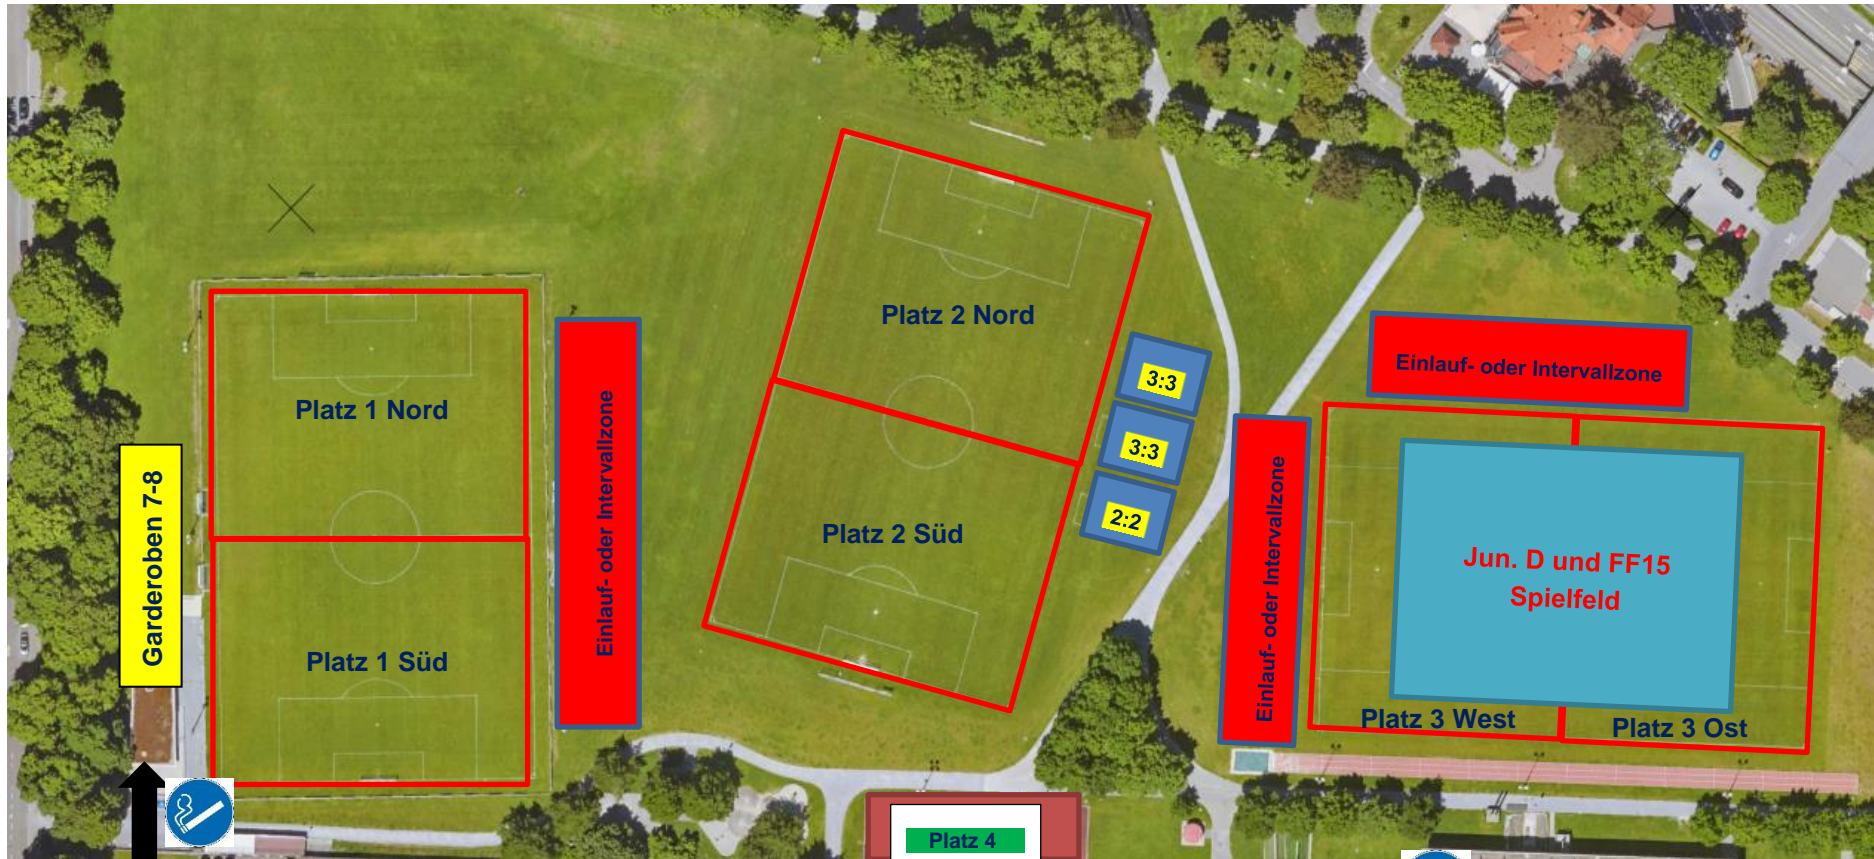

Fussball- und Trainingsplätze Sportanlage Kreuzbleiche

Clublokal, Vonwilstrasse 26, St. Gallen

Garderoben 1-6

Parkplätze: Burgstrasse 50 (beim Zeughaus / Amt für Militär & Zivilschutz)

Raucherzonen FCF: Bitte die markierten Raucherzonen benutzen. Der restliche Bereich der Anlage soll rauchfrei bleiben (Cool & Clean).